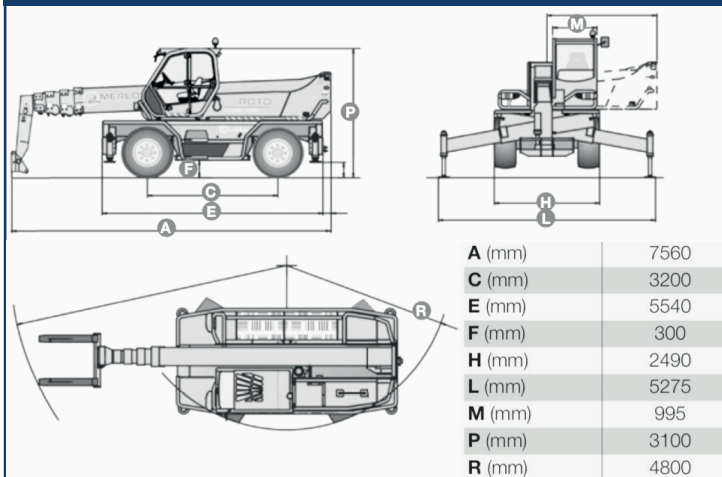

MERLO ROTO 40.30

Dimensions

Specifications

Massa totale a vuoto (kg)	19200
Portata massima (kg)	4000
Altezza massima (m)	29,5
Sbraccio massimo (m)	25,5
Altezza alla massima portata (m)	19,4
Sbraccio alla massima portata (m)	10,5
Portata alla massima altezza (kg)	1500
Portata al massimo sbraccio (kg)	400
Motore Euro 3 Turbo-Intercooler (kW/CV)	129/175
Rotazione torretta (gradi)	Continua
Sistema Merlin	Di serie
Cabina ribaltabile verso l'alto	Di serie
Sospensioni idropneumatiche	Di serie
Impianto idraulico Load-Sensing	Di serie
Stabilizzazione automatica	Di serie

Working ranges