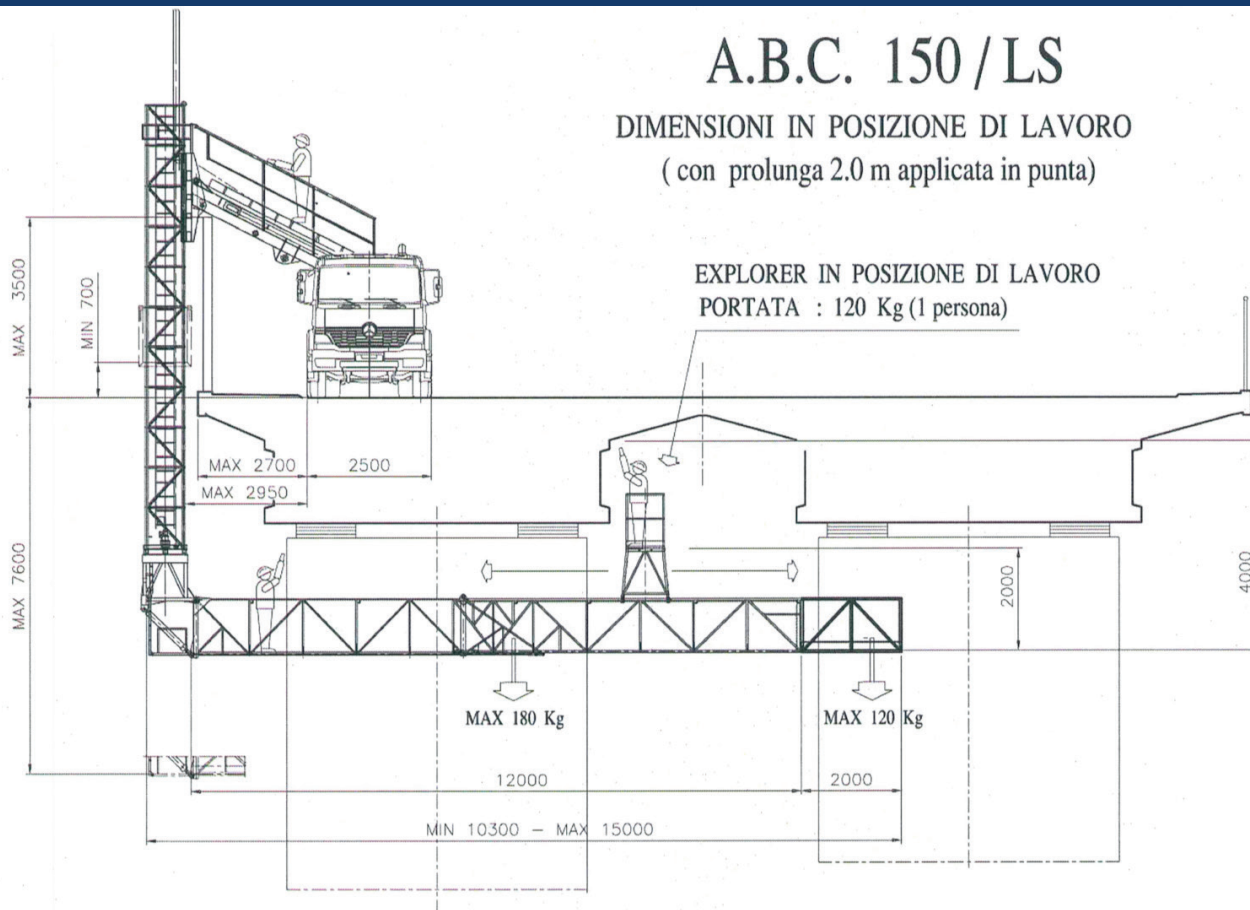

BARIN ABC 150 / LS

Dimensions

CARICO TOTALE MAX. IN PIATTAFORMA : 300 Kg