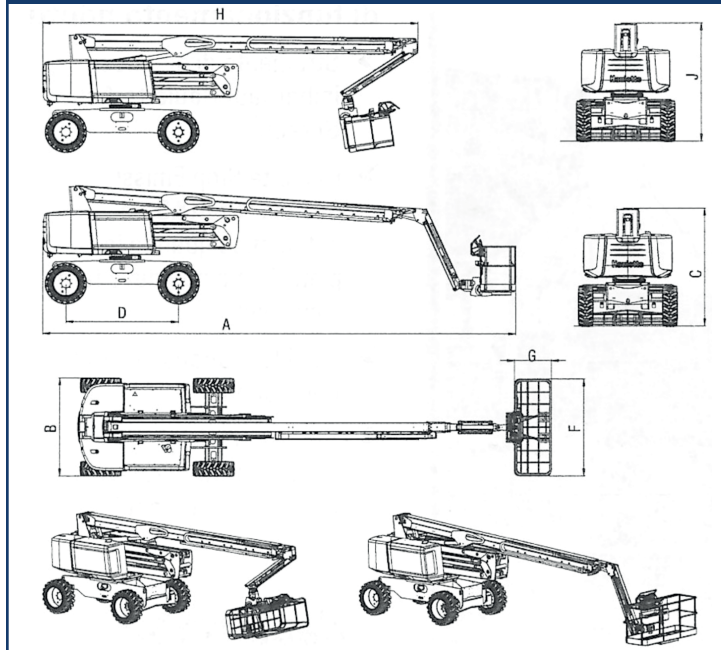

# HAULOTTE HA26 RTJ PRO

## Specifications

Altezza lavoro	26.4 m
Altezza piano calpestio	24.4 m
Sbraccio laterale massimo	17.5 m
Punto d'articolazione	9.3 m
Portata massima cesta	250 kg
<b>F</b> x <b>G</b> Dimensione cesta	2.44 x 0.91 m
<b>A</b> Lunghezza	11.8 m
<b>B</b> Larghezza	2.48 m
<b>C</b> Altezza a riposo	2.97 m
<b>H</b> Lunghezza in posizione di trasporto	9.4 m
<b>J</b> Altezza in posizione di trasporto	2.98 m
Escursione Jib	133° (-65°/+68°)
Rotazione cesta	180°
Rotazione torretta	360° continuous
Sbalzo anteriore	0.76 m
<b>D</b> Interasse	2.8 m
Altezza da terra	48 cm
Inclinazione massima operativa	4°
Velocità di traslazione	5 km/h
Pendenza massima	45 %
Pneumatici rigidi con struttura alveolare per	385/65-22,5
Raggio angolo est.di sterzata	4.35 m
Motore	Kubota Tier 3 - 36.5 kW - variable speed
Peso totale	15 500 kg

## Dimensions