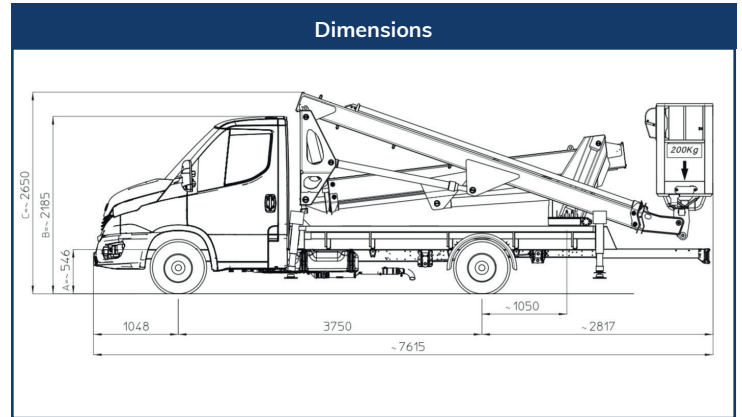

# MULTITEL MXE 200

**Specifications**

	19,90 m		17,90 m		9,00 m (200 kg)
	200 kg		1,40x0,70x1,10 m		65°+65°
	400°		DS Stabilizzatori a disco in sagoma Stabilisateurs dans le gabarit Straight line stabilisers Stützen innerhalb der Fahrsugbreite		3,5 t