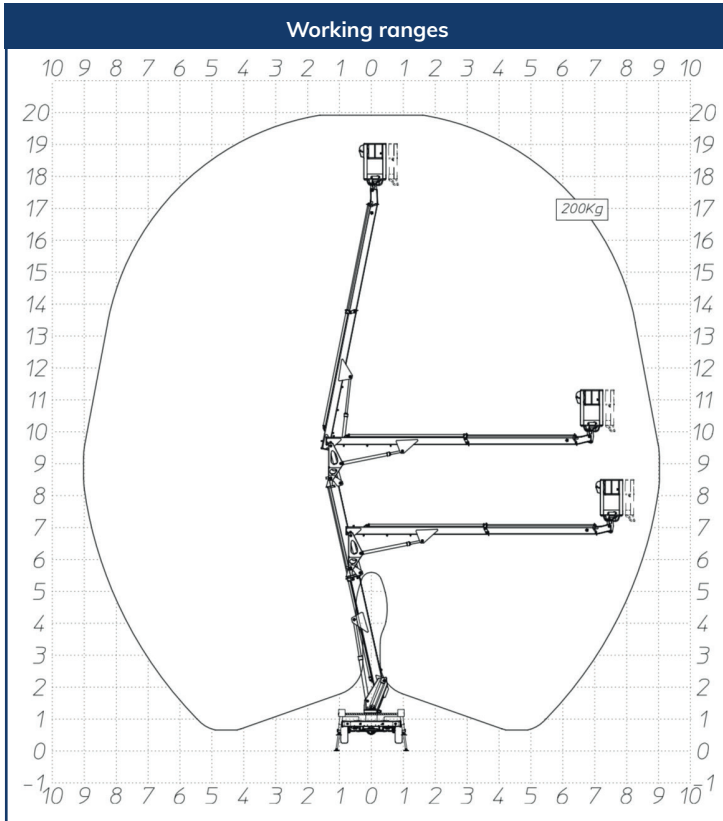

# MULTITEL MXE 200

**Specifications**

	19,90 m		17,90 m		9,00 m (200 kg)
	200 kg		1,40x0,70x1,10 m		65°+65°
	400°		DS Stabilizzatori a disco in sagoma Stabilisateurs dans le gabarit Straight line stabilisers Stützen innerhalb der Fahrsugbreite		3,5 t