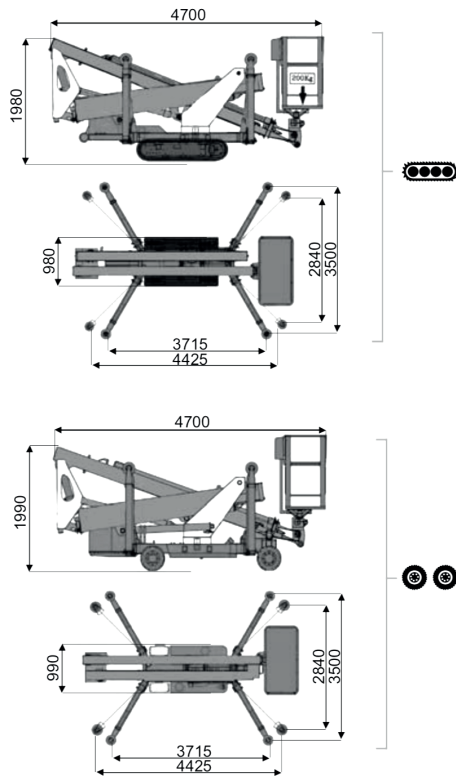

PALAZZANI TZX 225

Dimensions

Working ranges

Specifications

BI-ENERGY Diesel+AC															
TZX 225/C	22,5 m	10,25 m	200 kg	360°	140x70 cm	90°+90°	2,84-3,5 m	19%	23%	2,4 km/h	2500 kg	19,5 kN	1,92 kN/m ²	3,8 kN/m ²	
TZX 225/R	22,5 m	10,25 m	200 kg	360°	140x70 cm	90°+90°	2,84-3,5 m	19%	21%	1,5 km/h	2500 kg	19,5 kN	1,92 kN/m ²	3,8 kN/m ²	