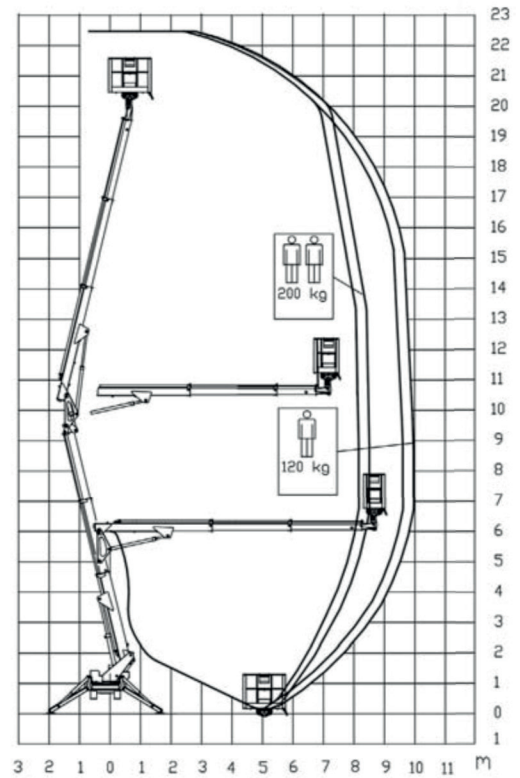

PALAZZANI TZX 225

Dimensions

Working ranges

Specifications

BI-ENERGY Diesel+AC															
TZX 225/C	22,5 m	10,25 m	200 kg	360°	140x70 cm	90°+90°	2,84-3,5 m	19%	23%	2,4 km/h	2500 kg	19,5 kN	1,92 kN/m ²	3,8 kN/m ²	
TZX 225/R	22,5 m	10,25 m	200 kg	360°	140x70 cm	90°+90°	2,84-3,5 m	19%	21%	1,5 km/h	2500 kg	19,5 kN	1,92 kN/m ²	3,8 kN/m ²	