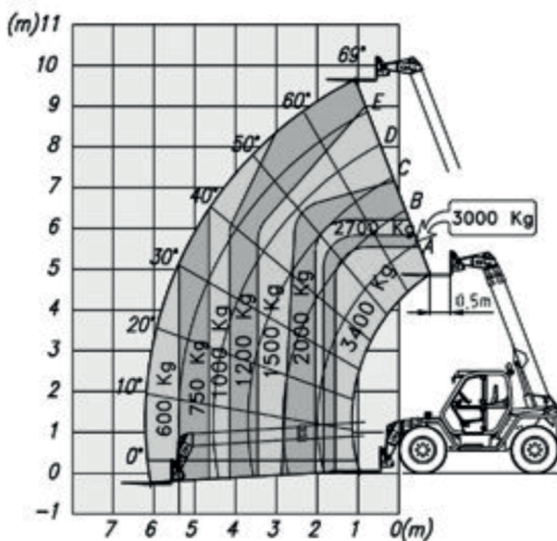

MERLO PANORAMIC 34.10

Specifications

PANORAMIC		P 34.10 P 34.10 PLUS
MASSA		
Massa totale a vuoto (con forche)	Kg	7250
Prestazioni		
Portata massima	Kg	3400
Altezza massima di sollevamento	m	9,7
Sbraccio massimo	m	6,26
Altezza alla massima portata	m	5,6
Sbraccio alla massima portata	m	1,55
Portata alla massima altezza	Kg	1200
Portata al massimo sbraccio	Kg	600
Motore ad emissioni ridotte		turbo
Potenza a 2400 giri / min (97/ 68/ CE)	KW/CV	74,9/102
Velocità		
1° marcia	Km/h	7/11 ⁽¹⁾
2° marcia (velocità massima autolimitata)	Km/h	25/40 ⁽¹⁾

Working ranges

Dimensions

A	mm	4335
B	mm	1065
C	mm	2700
D	mm	570
E	mm	3840
F	mm	565
H	mm	2230
M	mm	995
P	mm	2475
R	mm	3985
S	mm	4850
Z	mm	850

⁽¹⁾ Nei modelli in versione PLUS le velocità massime sono di 11 e 40 km/h