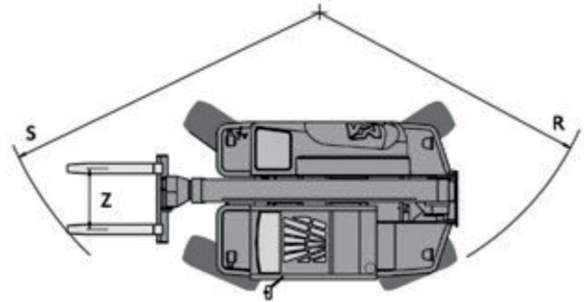

MERLO PANORAMIC 34.10

Specifications

PANORAMIC		P 34.10 P 34.10 PLUS
MASSA		
Massa totale a vuoto (con forche)	Kg	7250
Prestazioni		
Portata massima	Kg	3400
Altezza massima di sollevamento	m	9,7
Sbraccio massimo	m	6,26
Altezza alla massima portata	m	5,6
Sbraccio alla massima portata	m	1,55
Portata alla massima altezza	Kg	1200
Portata al massimo sbraccio	Kg	600
Motore ad emissioni ridotte		turbo
Potenza a 2400 giri / min (97/ 68/ CE)	KW/CV	74,9/102
Velocità		
1° marcia	Km/h	7/11 ⁽¹⁾
2° marcia (velocità massima autolimitata)	Km/h	25/40 ⁽¹⁾

Working ranges

Dimensions

A	mm	4335
B	mm	1065
C	mm	2700
D	mm	570
E	mm	3840
F	mm	565
H	mm	2230
M	mm	995
P	mm	2475
R	mm	3985
S	mm	4850
Z	mm	850

⁽¹⁾ Nei modelli in versione PLUS le velocità massime sono di 11 e 40 km/h