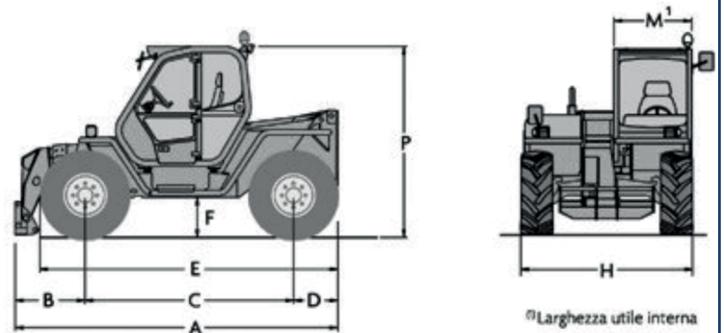

MERLO PANORAMIC 34.10

Specifications

PANORAMIC		P 34.10 P 34.10 PLUS
MASSA		
Massa totale a vuoto (con forche)	Kg	7250
Prestazioni		
Portata massima	Kg	3400
Altezza massima di sollevamento	m	9,7
Sbraccio massimo	m	6,26
Altezza alla massima portata	m	5,6
Sbraccio alla massima portata	m	1,55
Portata alla massima altezza	Kg	1200
Portata al massimo sbraccio	Kg	600
Motore ad emissioni ridotte		turbo
Potenza a 2400 giri / min (97/ 68/ CE)	KW/CV	74,9/102
Velocità		
1° marcia	Km/h	7/11 ⁽¹⁾
2° marcia (velocità massima autolimitata)	Km/h	25/40 ⁽¹⁾

Working ranges

Dimensions

A	mm	4335
B	mm	1065
C	mm	2700
D	mm	570
E	mm	3840
F	mm	565
H	mm	2230
M	mm	995
P	mm	2475
R	mm	3985
S	mm	4850
Z	mm	850

⁽¹⁾ Nei modelli in versione PLUS le velocità massime sono di 11 e 40 km/h