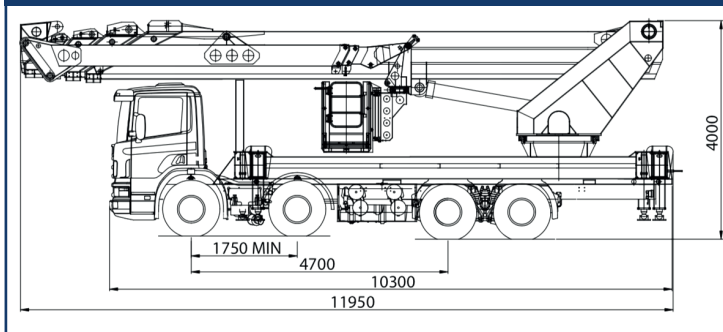

BARIN AP 60 / 30

Dimensions

Working ranges

Specifications

Altezza di lavoro max. Max. working height Hauteur de travail maxi. Max. Arbeitshöhe	60,0 m
Altezza piano calpestio cestello max. Max. platform floor height Hauteur de plancher panier maxi. Max. Höhe der Arbeitskorbrtrittfläche	58,0 m
Sbraccio max. di lavoro Max. working outreach Déport de travail maxi. Max. Arbeitsausladung	31,0 m
Rotazione torretta Turret rotation Rotation de la tourelle Turmdrehung	360° cont.
Dimensioni cestello esteso Extended sizes of platform Dimensions du panier étendu Abmessungen erweiterter Arbeitskorb	3,60x0,90x1,10 m
Portata cestello Safe working load of platform Capacité de charge du panier Arbeitskorbtragfähigkeit	280/440 kg
Rotazione cestello Platform rotation Rotation du panier Arbeitskorbdrehung	180°+180°
Comandi Controls Commandes Steuerungen	Proporzionali Proportional Proportionnelles Proportionalsteuerungen
Velocità max. vento Max. wind speed Vitesse maxi. du vent Max. Windgeschwindigkeit	12,5 m/s
PTT autocarro Vehicle GVW Portée porteur Fahrzeuggesamtgewicht	32,000 kg