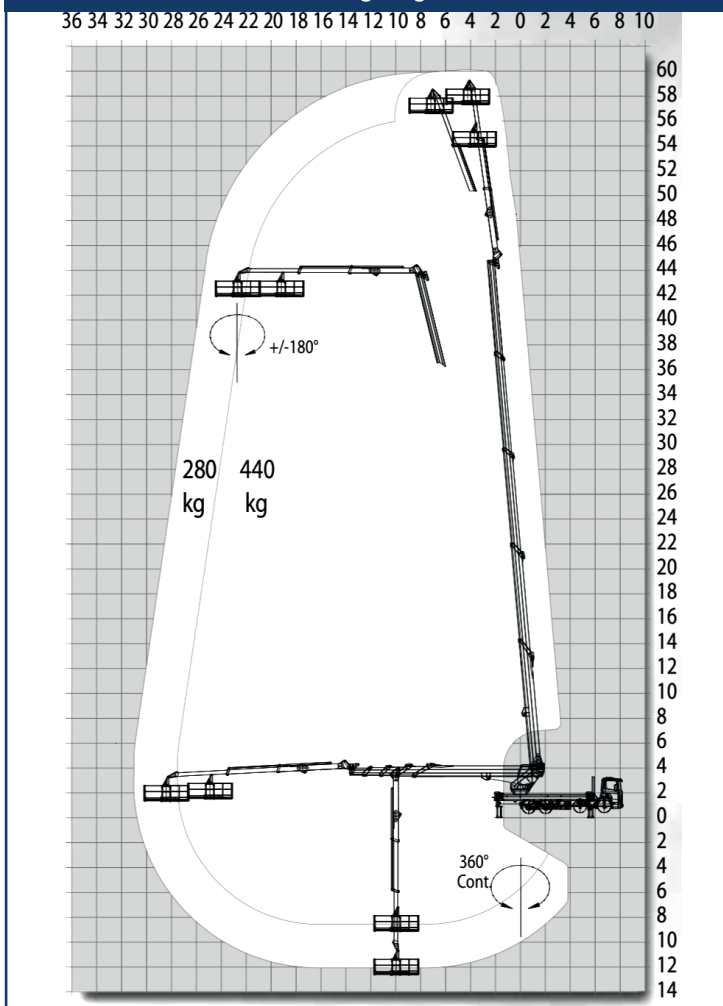

BARIN AP 60 / 30

Dimensions

Working ranges

Specifications

Altezza di lavoro max. Max. working height Hauteur de travail maxi. Max. Arbeitshöhe	60,0 m
Altezza piano calpestio cestello max. Max. platform floor height Hauteur de plancher panier maxi. Max. Höhe der Arbeitskorbrtrittfläche	58,0 m
Sbraccio max. di lavoro Max. working outreach Déport de travail maxi. Max. Arbeitsausladung	31,0 m
Rotazione torretta Turret rotation Rotation de la tourelle Turmdrehung	360° cont.
Dimensioni cestello esteso Extended sizes of platform Dimensions du panier étendu Abmessungen erweiterter Arbeitskorb	3,60x0,90x1,10 m
Portata cestello Safe working load of platform Capacité de charge du panier Arbeitskorbtragfähigkeit	280/440 kg
Rotazione cestello Platform rotation Rotation du panier Arbeitskorbdrehung	180°+180°
Comandi Controls Commandes Steuerungen	Proporzionali Proportional Proportionnelles Proportionalsteuerungen
Velocità max. vento Max. wind speed Vitesse maxi. du vent Max. Windgeschwindigkeit	12,5 m/s
PTT autocarro Vehicle GVW Portée porteur Fahrzeuggesamtgewicht	32,000 kg